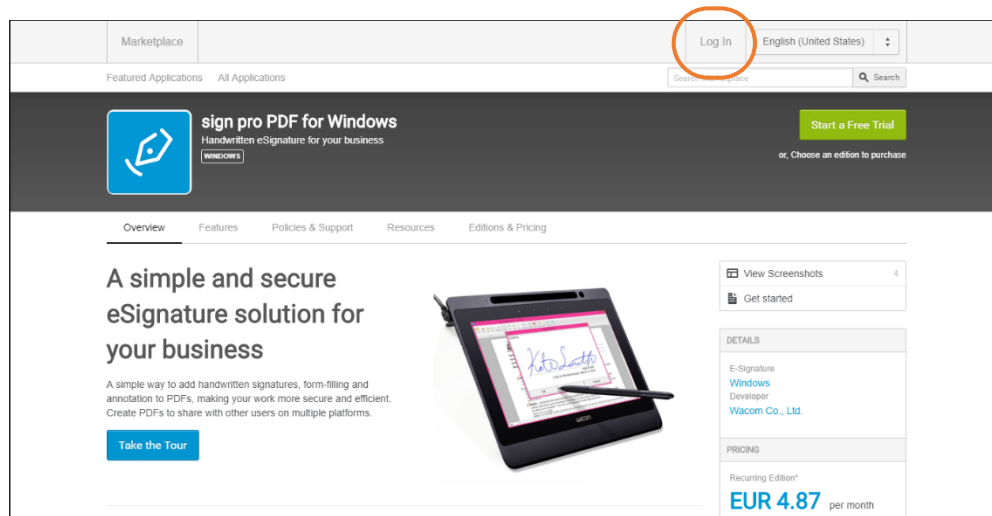

INSTRUKCE KE STAŽENÍ SOFTWARE

Tyto instrukce ke stažení software vás provedou krok za krokem stažením software z Wacom Marketplace a jeho instalací.

Wacom Marketplace

Wacom Marketplace je místo, kde můžete získat aplikace a služby od Wacomu nebo od některého z jeho partnerů.

Stažení a instalace sign pro PDF for Windows

Navštivte stránky Wacom Marketplace

- <https://eu-marketplace.wacom.com/apps/903#!overview>

1. Vytvoření Wacom ID

Pro stažení Wacom sign pro PDF, si prosím vytvořte na Wacom Marketplace své Wacom. Klikněte na "Log in".